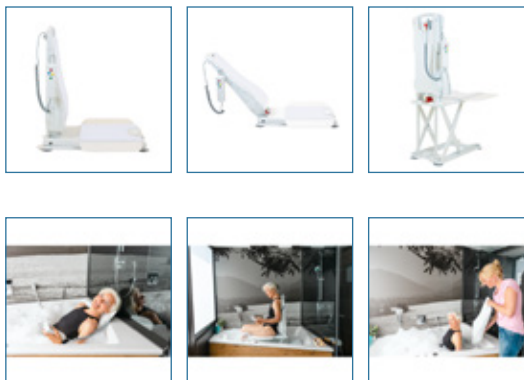

# Silla de baño Bellavita Drive

## Características

- Respaldo removible con inclinación de 50°
- Asiento más grande, con abertura para higiene
- Diseño mejorado de doble columna ,que proporciona una estabilidad óptima para hasta 136 kg
- Altura del asiento ajustable de 6,6 cm a 48 cm
- Control remoto flotante fácil de usar
- Fácil instalación en casi cualquier bañera; no requiere plomería ni electricidad
- Peso del producto: 9,9 kg
- Material: Plástico
- Color: Blanco
- Capacidad de peso: 136 kg