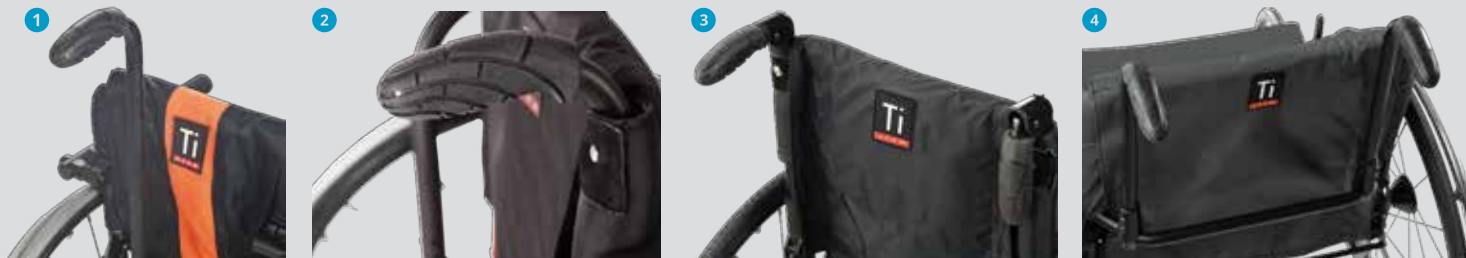

Manijas de Empuje

- 1 **SB20** Manija de Empuje Única de Anclaje Central Fija Sobre Postre
- 2 Trasero Ajustable en Altura
- 3 **SB6** Manija de Empuje Integrada
- 4 **SB7** Manija de Empuje Integrada Plegable
- **SB8** Manija de Empuje Fija Sobre Respaldo

Opciones no Ilustradas

- **SB9** Manijas de Empuje Ajustables en Altura Fijas sobre Respaldo
- **SB21** Manija de Empuje tipo Cochecito TWIST