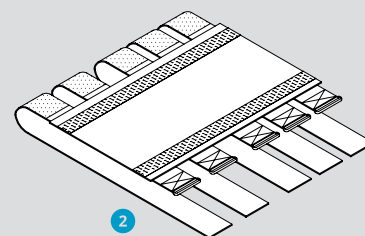

The Natural-Fit    The Natural-Fit LT

Out-Front Natural-Fit

The Surge    The Surge LT

Out-Front Surge

## TAPICERIA DE RESPALDO

- 1 **BUP2** Velcro Ajustable
- 2 **BUP3** Tensión Ajustable por Straps
- 3 **BUP5** Tapicería Respirable
- 4 **UPC3** Franja del respaldo vertical de gamuza

Colores Disponibles

## TAPICERIA DE ASIENTO

- 1 **SUP1** Tensión ajustable mediante tornillos
- 2 **SUP2** Tensión ajustable mediante Straps
- 3 **SUP8** Asiento Aluminio Sólido
- 4 **SUP4** Tensión ajustable para Sillas Plegables
- 5 **SUP7** iSleeve™ Bolsillo por debajo del asiento para el Smartphone