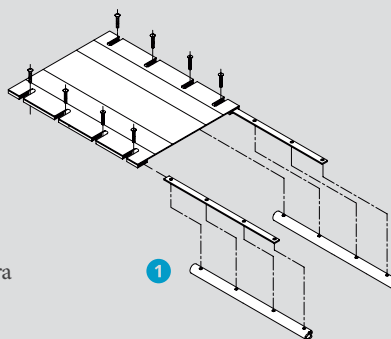

The Natural-Fit    The Natural-Fit LT

Out-Front Natural-Fit

The Surge    The Surge LT

Out-Front Surge

## TAPICERIA DE RESPALDO

- 1 **BUP2** Velcro Ajustable
- 2 **BUP3** Tensión Ajustable por Straps
- 3 **BUP5** Tapicería Respirable
- 4 **UPC3** Franja del respaldo vertical de gamuza

Colores Disponibles

## TAPICERIA DE ASIENTO

- 1 **SUP1** Tensión ajustable mediante tornillos
- 2 **SUP2** Tensión ajustable mediante Straps
- 3 **SUP8** Asiento Aluminio Sólido
- 4 **SUP4** Tensión ajustable para Sillas Plegables
- 5 **SUP7** iSleeve™ Bolsillo por debajo del asiento para el Smartphone