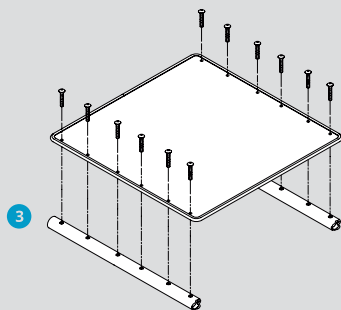

## TAPICERIA DE RESPALDO

- 1 **BUP2** Velcro Ajustable
- 2 **BUP3** Tensión Ajustable por Straps
- 3 **BUP5** Tapicería Respirable
- 4 **UPC3** Franja del respaldo vertical de gamuza

Colores Disponibles

## TAPICERIA DE ASIENTO

- 1 **SUP1** Tensión ajustable mediante tornillos
- 2 **SUP2** Tensión ajustable mediante Straps
- 3 **SUP8** Asiento Aluminio Sólido
- 4 **SUP4** Tensión ajustable para Sillas Plegables
- 5 **SUP7** iSleeve™ Bolsillo por debajo del asiento para el Smartphone