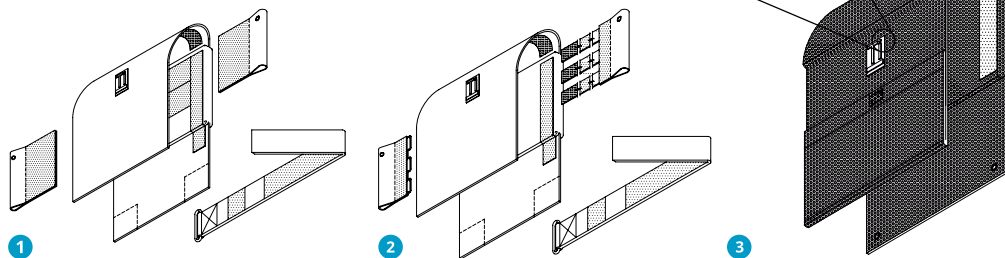

The Natural-Fit    The Natural-Fit LT

Out-Front Natural-Fit

The Surge    The Surge LT

Out-Front Surge

## TAPICERIA DE RESPALDO

- 1 **BUP2** Velcro Ajustable
- 2 **BUP3** Tensión Ajustable por Straps
- 3 **BUP5** Tapicería Respirable
- 4 **UPC3** Franja del respaldo vertical de gamuza

Colores Disponibles