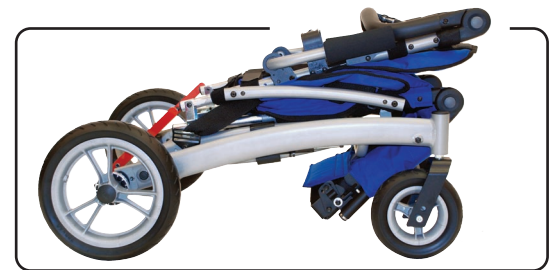

# Características de Rodeo Tilt

HCPCS:E1232

TILT

- **Inclinación ajustable de 5° - 45°**  
*Permite aliviar la presión y soporte en la parte superior del cuerpo para las personas que tienen una estabilidad insuficiente en el tronco*
- **Reclinación ajustable de 90° - 110° - ¡Nuevo!**  
*Abre el ángulo entre el asiento y el respaldo para una mejor digestión, mejor respiración y alivio de la presión*
- **Soportes torácicos laterales firmes (opción)**  
*Mantiene la posición de la línea media del tronco para mejorar la respiración y la digestión*
- **Cojín sólido - ¡Nuevo!**  
*Alivia la presión y fomenta la estabilidad y el control de la postura*
- **Tapicería acolchada con estilo - ¡Nuevo!**  
*Ofrece mas comodidad...y se ve bien!*
- **Disponible en 25 cm de ancho del asiento - ¡Nuevo!**  
*Asegura posicionamiento a la medida hasta para sus clientes más pequeños*
- **Chasis liviano**  
*Es fácil de levantar y transportar - una de las más livianas*
- **Base inclinable con plegado**  
*Se pliega de manera compacta para fácil transporte y almacenamiento. ¡Plegar y listo!*
- **Chasis de tamaño ajustable**  
*Prolonga la duración de la silla para un niño en pleno desarrollo*
- **Modelos de tránsito probados contra impactos**  
*Satisface las normas nacionales de seguridad y permite un transporte seguro en autobús o camioneta*

RODEO

Ruedas sólidas estándar

**RD 10/12/14/16:** 7.5" x 2" frontales, 11.5" x 2.5" ruedas traseras de liberación rápida

Las opciones de posicionamiento y los accesorios se venden por separado.