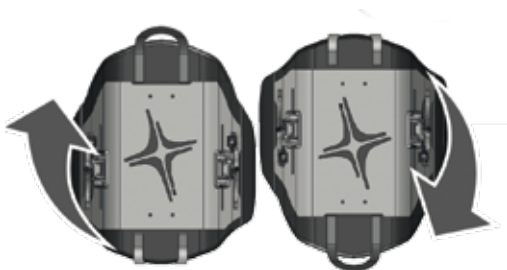

RESPALDOS Y ACCESORIOS

Resistente carcasa de aluminio

Insert de Flotación de Aire ajustable

Funda lavable

El respaldo ROHO Agility es la mezcla perfecta de características innovadoras que proporcionan a los usuarios de sillas de ruedas apoyo cómodo sin sacrificar la función. Están diseñados para adaptarse prácticamente a cualquier silla de ruedas y, una vez instalado, se mantiene seguro y en posición.

Es el único sistema que ofrece tecnología de flotación de aire Roho integrado en la parte posterior. El pad de celdas de aire es ajustable y puede ser personalizado para el nivel de comodidad del paciente o cambios de postura. Tiene la capacidad de voltearse para adaptarse a diversas formas del cuerpo ya sea en la parte superior para apoyar el ancho de los hombros o la parte inferior para apoyar las caderas. Es duradero, seguro, estable y removible. Fácil de usar y de ajustar.