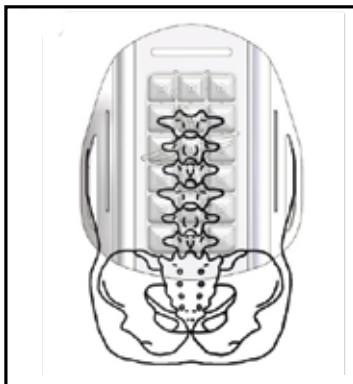

RESPALDOS Y ACCESORIOS

Resistente carcasa de aluminio

Insert de Flotación de Aire ajustable

Funda lavable

El respaldo ROHO Agility es la mezcla perfecta de características innovadoras que proporcionan a los usuarios de sillas de ruedas apoyo cómodo sin sacrificar la función. Están diseñados para adaptarse prácticamente a cualquier silla de ruedas y, una vez instalado, se mantiene seguro y en posición.

Es el único sistema que ofrece tecnología de flotación de aire Roho integrado en la parte posterior. El pad de celdas de aire es ajustable y puede ser personalizado para el nivel de comodidad del paciente o cambios de postura. Tiene la capacidad de voltearse para adaptarse a diversas formas del cuerpo ya sea en la parte superior para apoyar el ancho de los hombros o la parte inferior para apoyar las caderas. Es duradero, seguro, estable y removible. Fácil de usar y de ajustar.

CONFORTABLE

Los respaldos ROHO Agility están diseñados para ser ligeros y para ajustarse a los cuerpos de sus clientes. El respaldo Agility integra la tecnología de flotación de aire de ROHO, que es totalmente ajustable para adaptar el volumen de aire al nivel de confort requerido.

AJUSTABLE

Nuestro hardware exclusivo sujeta rápidamente y permite ajustes rápidos: hasta 10 cm de altura y 2,5 cm de profundidad. Fácilmente ajustable en ángulo y profundidad, incluso cuando el usuario está sentado en la silla de ruedas. Lo único que necesitará es una herramienta para asegurar el apoyo postural ideal y posicionamiento.