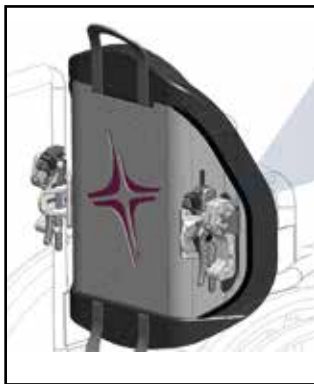

RESISTENTE

El hardware de Zytel proporciona una excelente relación peso/resistencia. Zytel, producto de Dupont es apreciado por su alta resistencia mecánica y sus propiedades resistentes a las llamas, químicos y abrasivos.