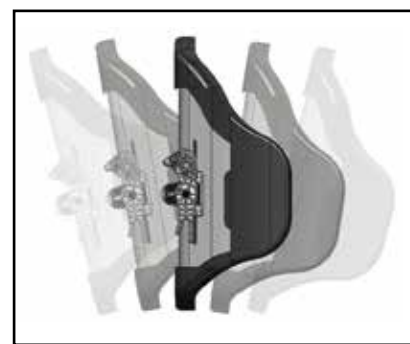

AJUSTABLE

Nuestro hardware exclusivo sujeta rápidamente y permite ajustes rápidos: hasta 10 cm de altura y 2,5 cm de profundidad. Fácilmente ajustable en ángulo y profundidad, incluso cuando el usuario está sentado en la silla de ruedas. Lo único que necesitará es una herramienta para asegurar el apoyo postural ideal y posicionamiento.

El respaldo Agility cuenta con un único punto de ajuste de 15° de inclinación posterior y anterior. Los respaldos están disponibles con dos opciones de accesorios de hardware ajustable.

Ambas opciones pueden ser ajustadas de la misma manera una vez instalado.